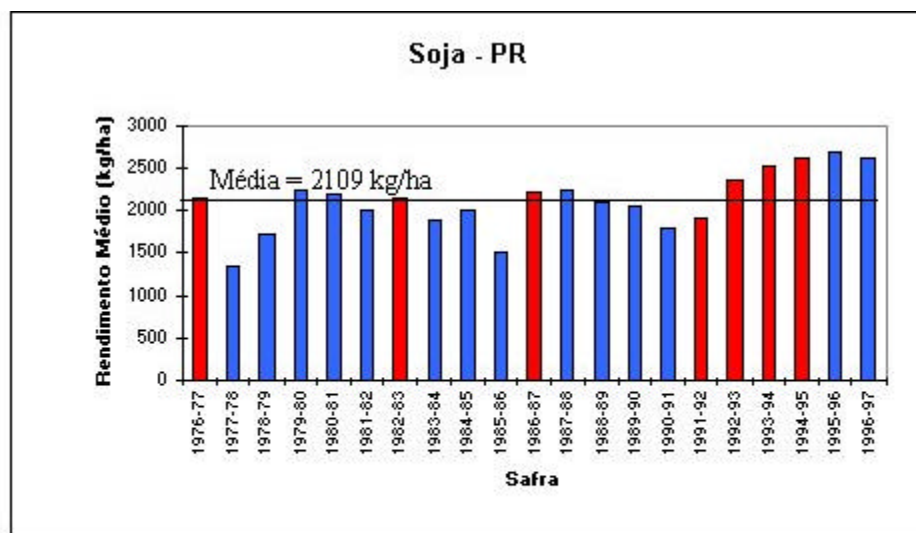

## O fenômeno El Niño - Oscilação do Sul e suas aplicações na agricultura do sul do Brasil

Figura 6. Rendimento médio de soja no Paraná (vermelho: anos de El Niño; azul: outros, Fonte: IBGE).